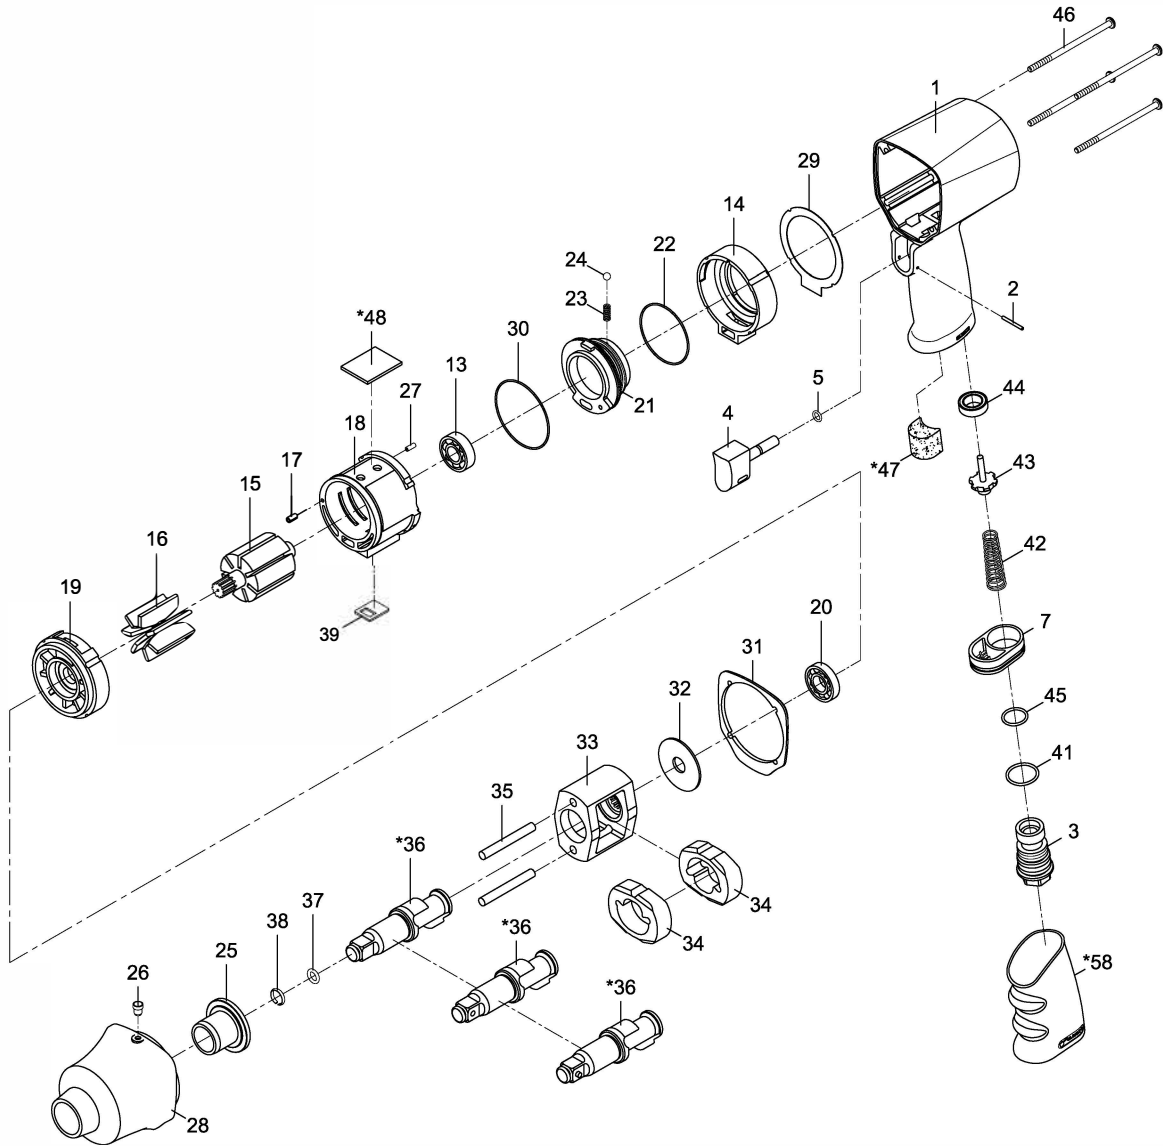

# OS-4038L **GAV** HAVALI SOMUN SÖKME

No.	Part No.	Parça Adı	Fiyat\$	No.	Part No.	Parça Adı	Fiyat
1	4038P01	Motor Housing	23.00	29	403634	Gasket	3.00
2	62054	Spring Pin (2x20)	1.00	30	OR04800100	O-Ring (48x1)	2.00
3	403603	Air Inlet	10.00	31	403835	Gasket	3.00
4	4403304	Trigger	4.00	32	403327	Washer	2.00
5	OR00400100	O-Ring (4x1)	1.00	33	403308	Hammer Cage	30.00
7	403607	Exhaust Diffuser	2.00	34	403111	Hammer (2)	10.00
13	040313	Ball Bearing (6001)	5.00	35	403117	Hammer Pin (2)	5.00
14	403649	Inlet Guide	10.00		403102-11	Anvil (R-Type 1/2")	
15	403815	Rotor	20.00	*36	403102-12	Anvil (RH-Type 1/2")	
16	403816	Rotor Blade (7)	2.00		403102-13	Anvil (M-Type 1/2")	40.00
17	70117-13	Spring Pin (2.5x5)	1.00	37	40305	O-Ring (6.5x2)	1.00
18	403818	Cylinder	25.00	38	40303	Retaining Ring	2.00
19	403319	Front End Plate	10.00	39	403837	Gasket	2.00
20	072021	Ball Bearing (EE4)	5.00	41	72023	O-Ring (20.35x1.75)	1.00
21	403621	Air Regulator	10.00	42	403847	Valve Spring	3.00
22	OR03805200	O-Ring (38.5x2)	2.00	43	403348	Valve Stem	3.00
23	403323	Spring	1.00	44	403345	Rubber Spacer	2.00
24	5K-3011B25	Steel Ball (9/64")	1.00	45	72009	O-Ring (15.7x1.7)	1.00
25	403325	Anvil Bushing	6.00	46	403330	Screw (4) (M4x9U)	2.00
26	401254	Oil Cap (1/8")	1.00	*47	725153	Muffler Material	
27	70117	Spring Pin (2x5)	1.00	*48	403351	Muffler Material	5.00
28	403828	Hammer Case	20.00	*58	231H52	Rubber Grip	5.00